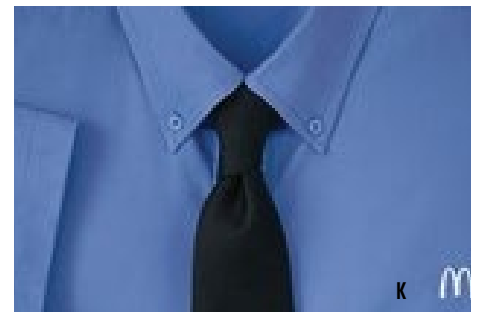

## Men's & Ladies' Tie Collection

\$9.99 ea.

Men's Ties

100% Polyblend. Measures 3-1/3" x 58".

Available May 2017.

- A. **NEW!** 3173017 • Pin Dot Tie
- B. **NEW!** 3173018 • Red/Grey Block Tie
- C. **NEW!** 3173015 • Mini Plaid Tie
- D. **NEW!** 3173013 • Word Bubble Tie
- E. **NEW!** 3173036 • Burger Pattern Tie
- F. **NEW!** 3173037 • Turquoise Stripe Tie
- G. **NEW!** 3173014 • Grey Crosshatch Tie
- H. **NEW!** 3173025 • Mini Fry Tie
- I. **NEW!** 3173011 • McDonald's Word Pattern Tie
- J. 78931 • Black Bow Tie
- K. 78936 • Black Paisley Tie